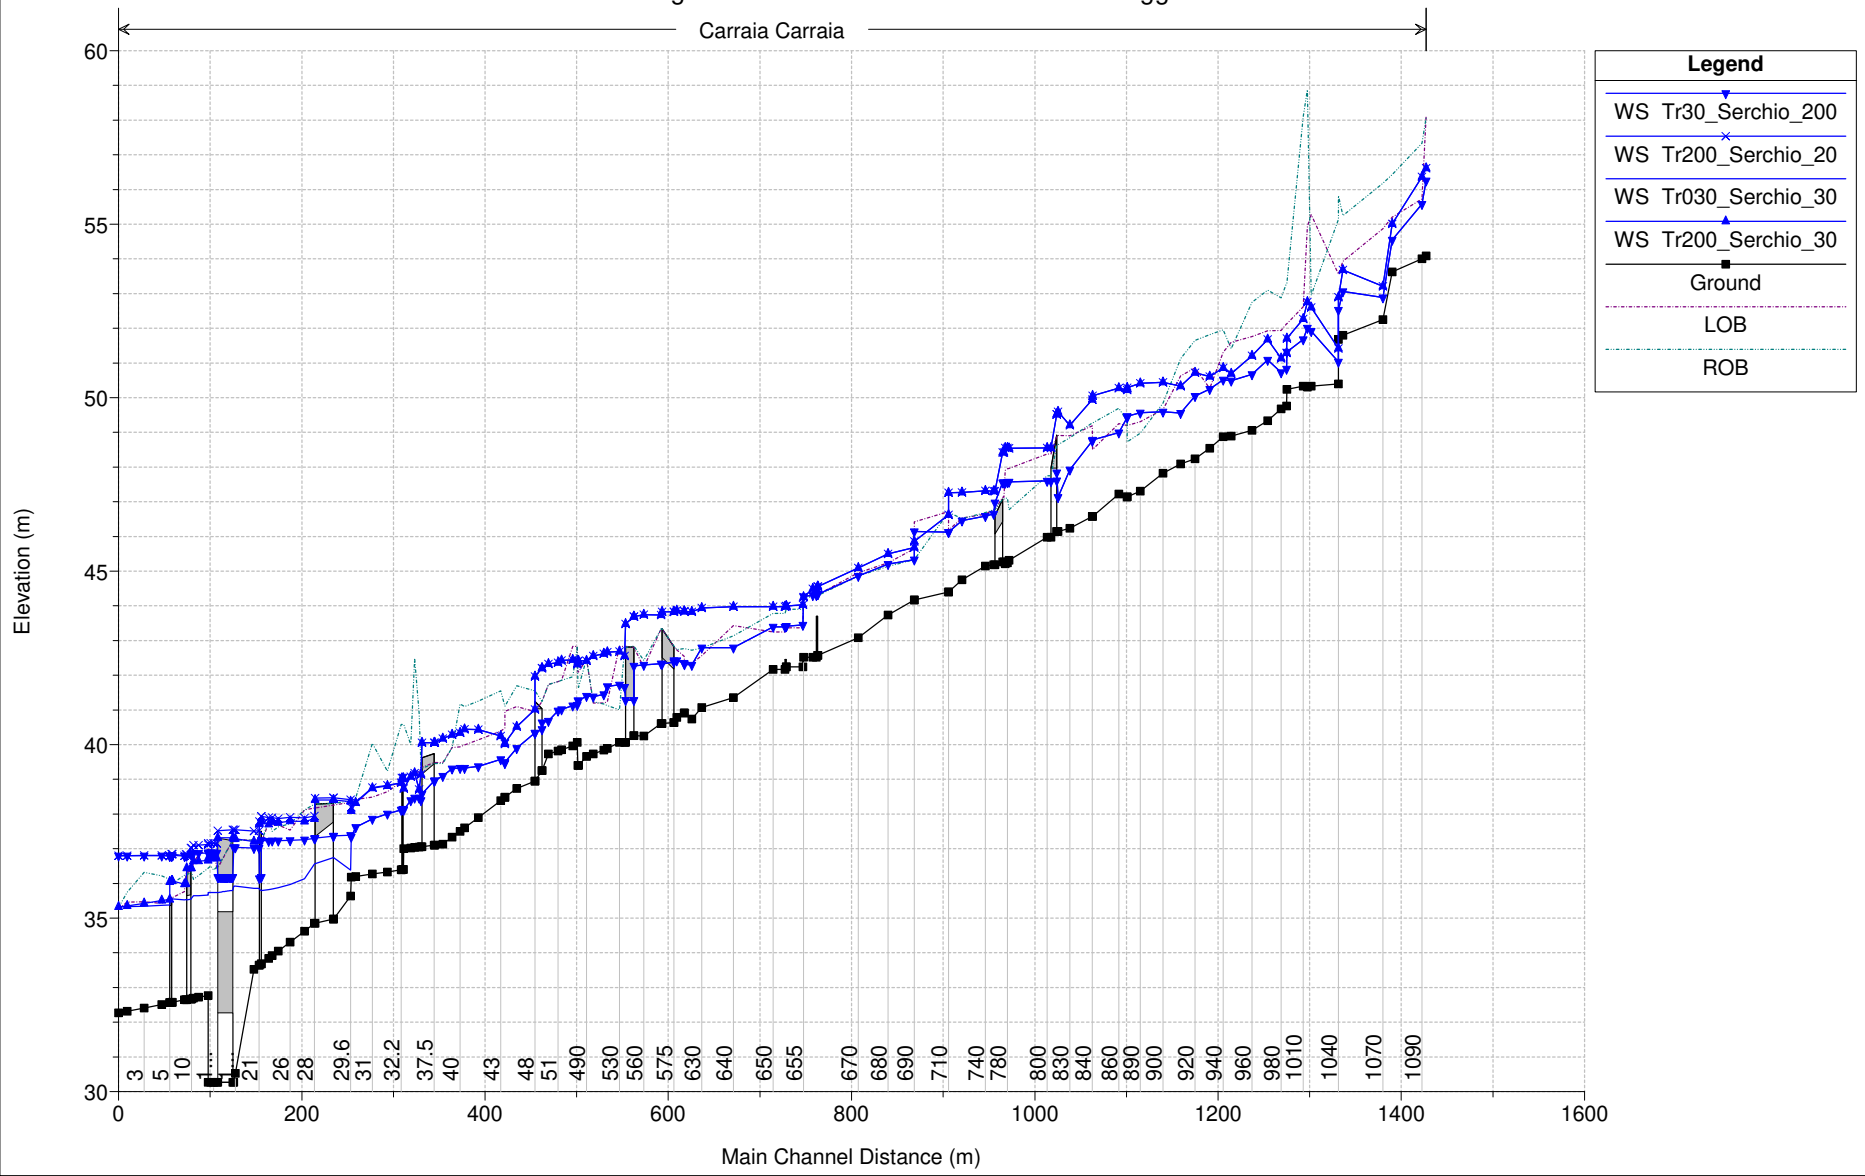

Alessandro Tambellini

Adozione

MODELLI IDRAULICI MONODIMENSIONALI

Si riportano gli output forniti dal codice di calcolo Hec-Ras sul reticolo idraulico con simulazione del deflusso trentennale e duecentennale. Si allegano

- I profili;
- Le sezioni dei corsi d'acqua;
- L'output tabellare con i risultati delle simulazioni svolte.

LEGENDA DELLE TABELLE

Le grandezze riportate in tabella hanno il seguente significato:

- **River station** Sezione trasversale del corso d'acqua
- **Q Total** Portata idraulica
- **Min Ch Elev** Quota del fondo rispetto al prescelto sistema di riferimento
- **W.S. Elev** Quota del pelo libero rispetto al prescelto sistema di riferimento
- **Max Chl Dpth** Tirante idraulico massimo (differenza dei termini W.S Elev e il termine Min Ch Elev)
- **LOB Elev** Quota della sommità arginale sinistra rispetto al prescelto sistema di riferimento
- **ROB Elev** Quota della sommità arginale destra rispetto al prescelto sistema di riferimento
- **L.Freeboard** Franco sinistro: differenza fra il termine LOB Elev e il termine W.S Elev
- **R.Freeboard** Franco destro: differenza fra il termine ROB Elev e il termine W.S Elev
- **Vel Chnl** Velocità media della corrente
- **Froude n.** Numero di Froude: se maggiore di 1 indica la presenza di corrente veloce, se inferiore a 1 segnala la presenza di corrente lenta

SISTEMA RIO CARRAIA

Fosso Carraia - Progetto Definitivo 2006 Plan: Carraia aggiornato 1 6/21/2021

Carraia Carraia

Legend	
WS Tr30_Serchio_200	▲
WS Tr200_Serchio_20	×
WS Tr030_Serchio_30	▲
WS Tr200_Serchio_30	▼
Ground	■
LOB	- - -
ROB	⋯