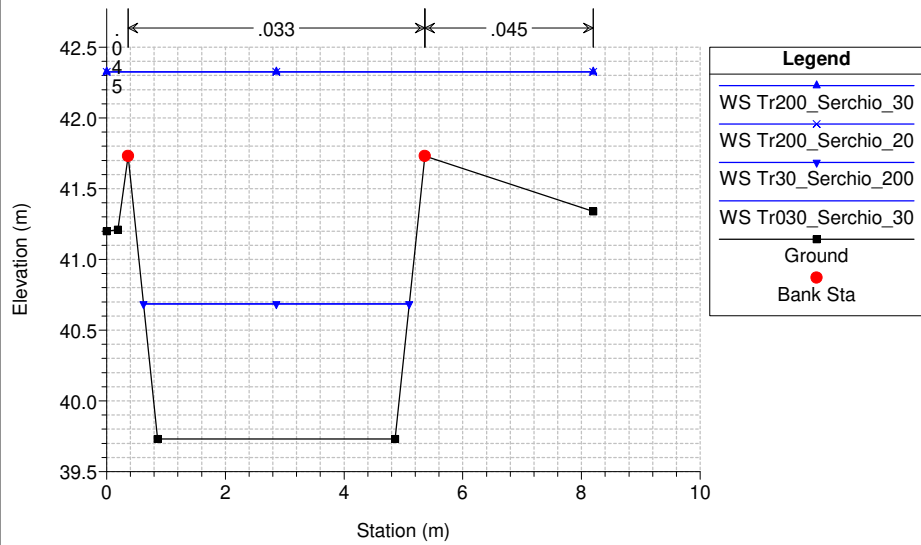

Fosso Carraia - Progetto Definitivo 2006 Plan: Carraia aggiornato 1 6/21/2021