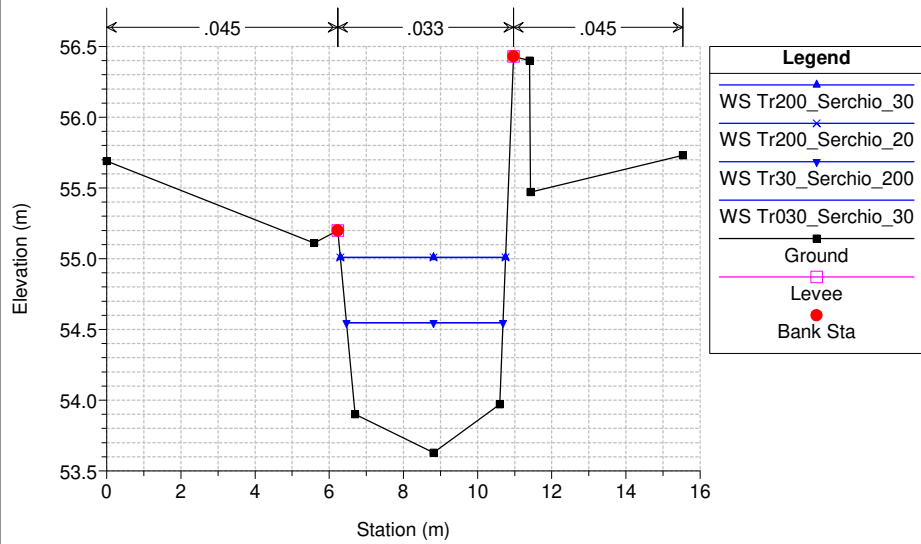

- I profili;
- Le sezioni dei corsi d'acqua;
- L'output tabellare con i risultati delle simulazioni svolte.

LEGENDA DELLE TABELLE

Le grandezze riportate in tabella hanno il seguente significato:

- **River station** Sezione trasversale del corso d'acqua
- **Q Total** Portata idraulica
- **Min Ch Elev** Quota del fondo rispetto al prescelto sistema di riferimento
- **W.S. Elev** Quota del pelo libero rispetto al prescelto sistema di riferimento
- **Max Chl Dpth** Tirante idraulico massimo (differenza dei termini W.S Elev e il termine Min Ch Elev)
- **LOB Elev** Quota della sommità arginale sinistra rispetto al prescelto sistema di riferimento
- **ROB Elev** Quota della sommità arginale destra rispetto al prescelto sistema di riferimento
- **L.Freeboard** Franco sinistro: differenza fra il termine LOB Elev e il termine W.S Elev
- **R.Freeboard** Franco destro: differenza fra il termine ROB Elev e il termine W.S Elev
- **Vel Chnl** Velocità media della corrente
- **Froude n.** Numero di Froude: se maggiore di 1 indica la presenza di corrente veloce, se inferiore a 1 segnala la presenza di corrente lenta

SEZIONI SISTEMA RIO CARRAIA

Fosso Carraia - Progetto Definitivo 2006 Plan: Carraia aggiornato 1 6/21/2021

Fosso Carraia - Progetto Definitivo 2006 Plan: Carraia aggiornato 1 6/21/2021

Fosso Carraia - Progetto Definitivo 2006 Plan: Carraia aggiornato 1 6/21/2021