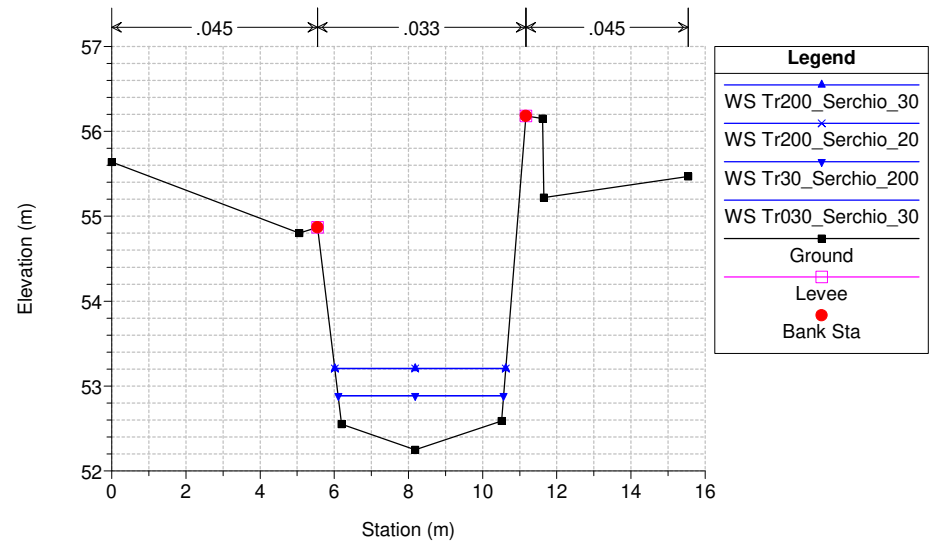

Fosso Carraia - Progetto Definitivo 2006 Plan: Carraia aggiornato 1 6/21/2021