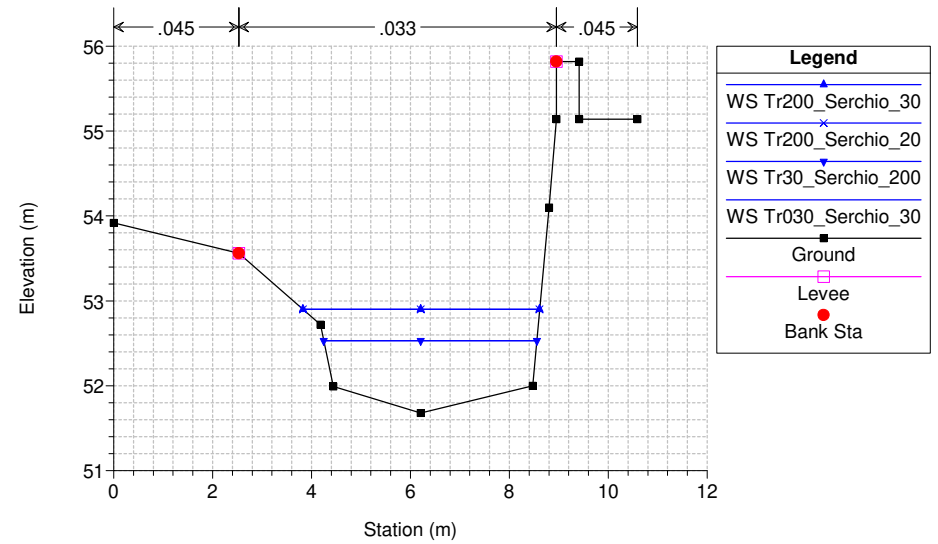

Fosso Carraia - Progetto Definitivo 2006 Plan: Carraia aggiornato 1 6/21/2021