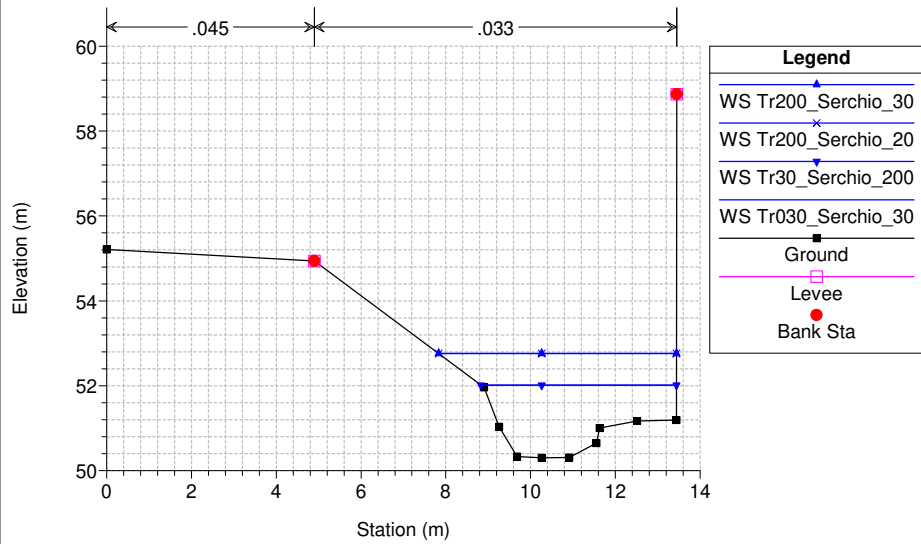

- I profili;
- Le sezioni dei corsi d'acqua;
- L'output tabellare con i risultati delle simulazioni svolte.

LEGENDA DELLE TABELLE

Le grandezze riportate in tabella hanno il seguente significato:

- **River station** Sezione trasversale del corso d'acqua
- **Q Total** Portata idraulica
- **Min Ch Elev** Quota del fondo rispetto al prescelto sistema di riferimento
- **W.S. Elev** Quota del pelo libero rispetto al prescelto sistema di riferimento
- **Max Chl Dpth** Tirante idraulico massimo (differenza dei termini W.S Elev e il termine Min Ch Elev)
- **LOB Elev** Quota della sommità arginale sinistra rispetto al prescelto sistema di riferimento
- **ROB Elev** Quota della sommità arginale destra rispetto al prescelto sistema di riferimento
- **L.Freeboard** Franco sinistro: differenza fra il termine LOB Elev e il termine W.S Elev
- **R.Freeboard** Franco destro: differenza fra il termine ROB Elev e il termine W.S Elev
- **Vel Chnl** Velocità media della corrente
- **Froude n.** Numero di Froude: se maggiore di 1 indica la presenza di corrente veloce, se inferiore a 1 segnala la presenza di corrente lenta

Fosso Carraia - Progetto Definitivo 2006 Plan: Carraia aggiornato 1 6/21/2021

Fosso Carraia - Progetto Definitivo 2006 Plan: Carraia aggiornato 1 6/21/2021

Fosso Carraia - Progetto Definitivo 2006 Plan: Carraia aggiornato 1 6/21/2021