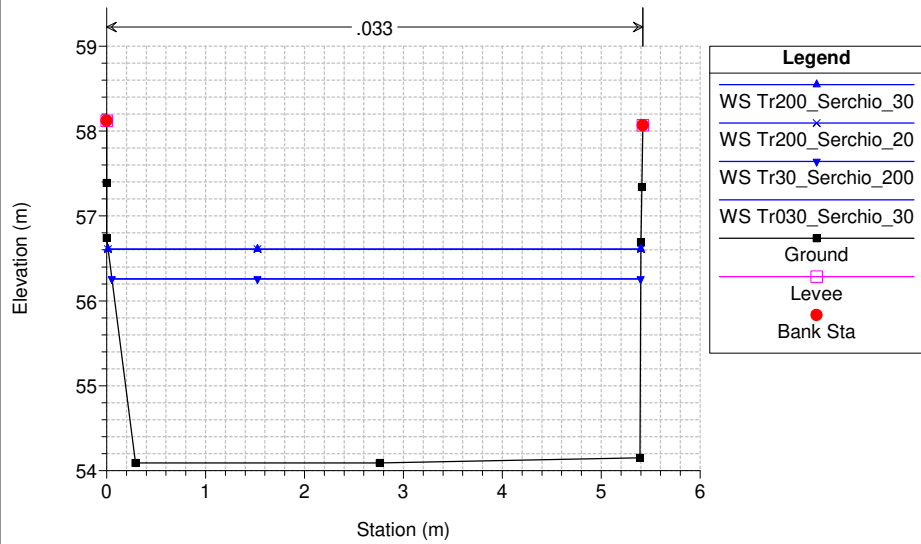

Fosso Carraia - Progetto Definitivo 2006 Plan: Carraia aggiornato 1 6/21/2021