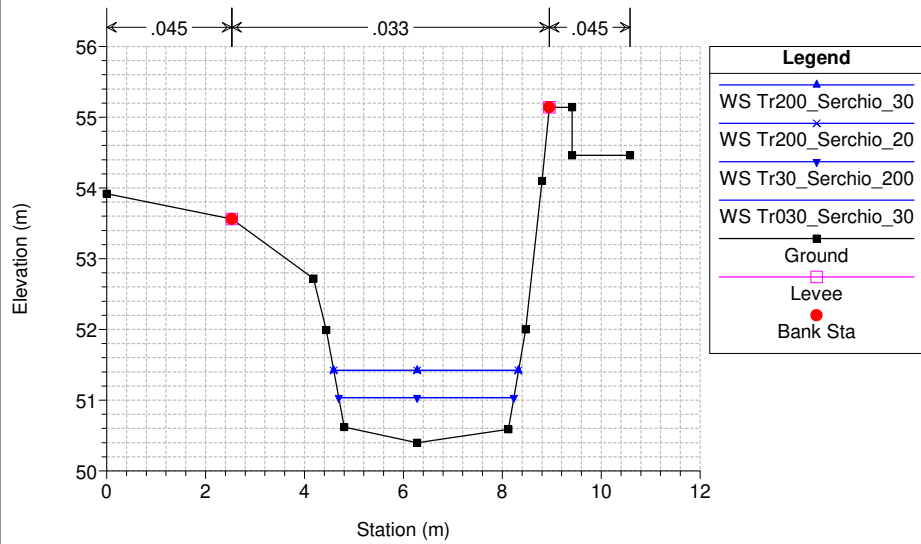

Fosso Carraia - Progetto Definitivo 2006 Plan: Carraia aggiornato 1 6/21/2021