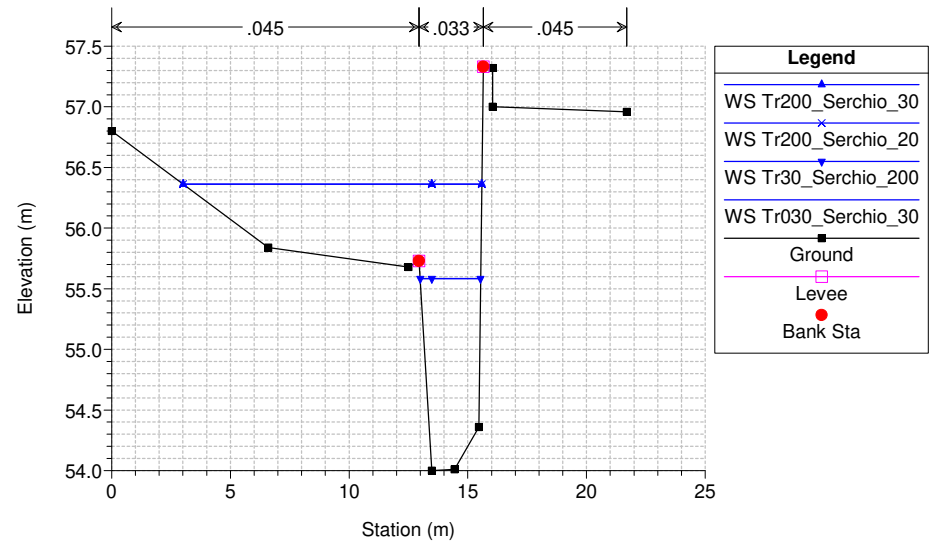

Fosso Carraia - Progetto Definitivo 2006 Plan: Carraia aggiornato 1 6/21/2021