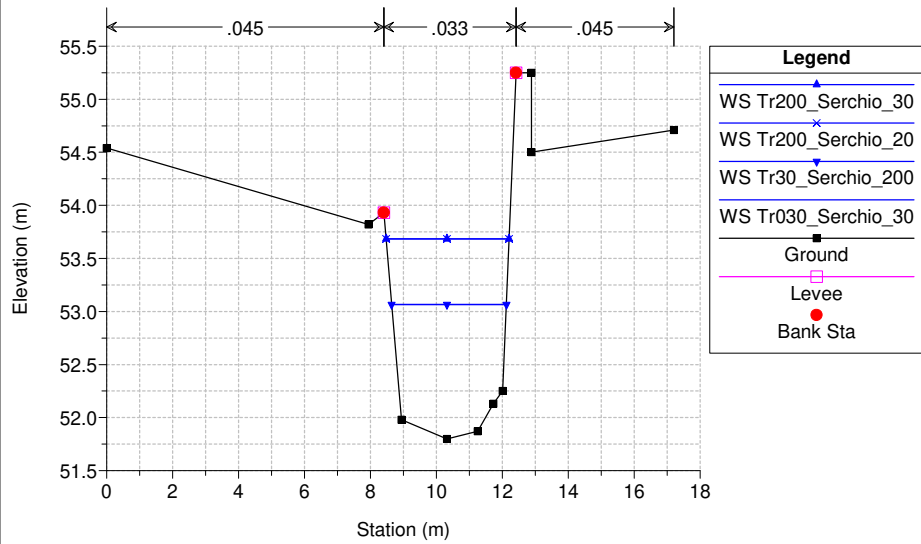

Fosso Carraia - Progetto Definitivo 2006 Plan: Carraia aggiornato 1 6/21/2021